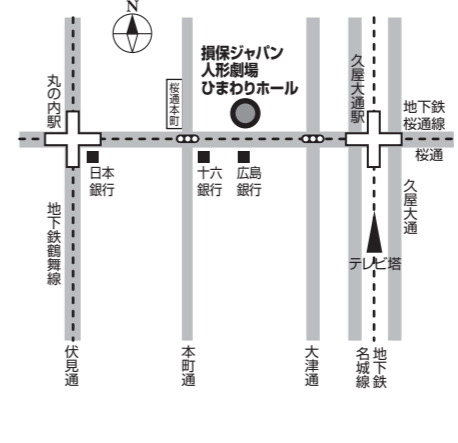

春日井市鳥居松町5-44 電話0568-85-6868

交通案内/JR「春日井」駅北口から名鉄バス「鳥居松」下車、徒歩2分

講座No. 17
藤田舞台

名古屋市区西幅下2-10-9

交通案内/地下鉄鶴舞線「丸の内」駅から徒歩約15分
地下鉄鶴舞線「浅間町」駅から徒歩約10分
藤田舞台・鉄筋コンクリート4階建てビルの3階

講座No. 23, 27
愛知県陶磁資料館

瀬戸市南山口町234 電話0561-84-7474

交通案内/リノモ(東部丘陵線)「陶磁資料館南」駅下車、北へ徒歩600m

講座No. 24
損保ジャパン人形劇場 ひまわりホール

名古屋市中区丸の内3-22-21 損保ジャパン名古屋ビル19F 電話 052-953-3717

交通案内/地下鉄「久屋大通」駅1番出口、徒歩3分
地下鉄「丸の内」駅4番出口、徒歩5分

講座No. 26
長久手町文化の家

愛知県長久手町大字長湫字野田農94-1 電話0561-61-3411