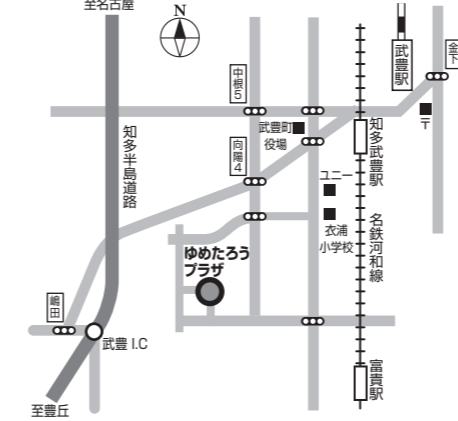

交通案内/リノモ(東部丘陵線)「陶磁資料館南」駅下車、北へ徒歩600m

講座No. 24
損保ジャパン人形劇場 ひまわりホール

名古屋市中区丸の内3-22-21 損保ジャパン名古屋ビル19F 電話 052-953-3717

交通案内/地下鉄「久屋大通」駅1番出口、徒歩3分
地下鉄「丸の内」駅4番出口、徒歩5分

講座No. 26
長久手町文化の家

愛知県長久手町大字長湫字野田農94-1 電話0561-61-3411

交通案内/JR飯田線「東栄」駅から、町営バス東栄線「本郷」下車、徒歩10分
東名高速道路「豊川I.C.」よりR151を北上し、新本郷トンネルを通過して1つ目の信号手前を右折し500メートル先

講座No. 21
扶桑文化会館

丹羽郡扶桑町大字高雄字福塚200 電話 0587-93-9000

交通案内/名鉄犬山線「扶桑」駅下車、「文化の小径」徒歩10分

講座No. 28, 36
ゆめたろうプラザ(武豊町民会館)

知多郡武豊町大字大門11 電話 0569-74-1211

交通案内/名鉄「知多武豊」駅下車、徒歩20分
JR「武豊」駅下車、徒歩25分
知多半島道路「武豊インターチェンジ」より5分

講座No. 30
愛知県生涯学習推進センター

名古屋市中区三の丸3-2-1 東大手庁舎2F 電話052-961-5333

交通案内/地下鉄「市役所」駅2番出口から、徒歩3分
名鉄瀬戸線「東大手」駅から南へ徒歩3分

講座No. 31
高浜市やきもの里かわら美術館

高浜市青木町9-6-18 電話0566-52-3366

交通案内/名鉄「高浜港」駅下車、徒歩10分
知多半島道路「阿久比インターチェンジ」より15分(衣浦大橋を渡りすぐ)