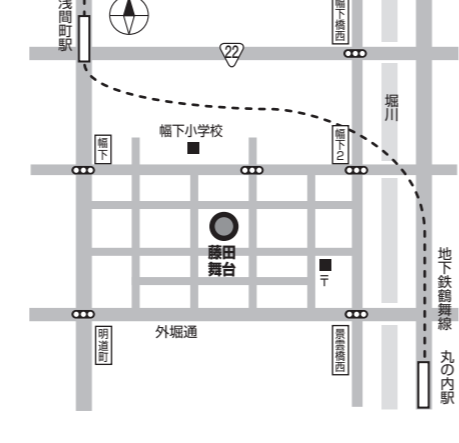

講座No. 15, 34
名古屋ポストン美術館

講座No. 25
名古屋市音楽プラザ

名古屋市中区金山町1-1-1 (金山南ビル内) 電話052-684-0101

名古屋市中区金山1-4-10 (中京大学文化市民会館北隣) 名古屋フィルハーモニー交響楽団 電話052-322-2774

交通案内/JR・名鉄・地下鉄 「金山」駅より、徒歩約1分

交通案内/JR・名鉄・地下鉄 「金山」駅より、徒歩約5分

講座No. 16, 32
文化フォーラム春日井

春日井市鳥居松町5-44 電話0568-85-6868

交通案内/JR「春日井」駅北口から名鉄バス「鳥居松」下車、徒歩2分

講座No. 17
藤田舞台

名古屋市区西幅下2-10-9

交通案内/地下鉄鶴舞線「丸の内」駅から徒歩約15分
地下鉄鶴舞線「浅間町」駅から徒歩約10分
藤田舞台・鉄筋コンクリート4階建てビルの3階

講座No. 23, 27
愛知県陶磁資料館

瀬戸市南山口町234 電話0561-84-7474

交通案内/リノモ(東部丘陵線)「陶磁資料館南」駅下車、北へ徒歩600m

講座No. 24
損保ジャパン人形劇場 ひまわりホール

名古屋市中区丸の内3-22-21 損保ジャパン名古屋ビル19F 電話 052-953-3717

交通案内/地下鉄「久屋大通」駅1番出口、徒歩3分
地下鉄「丸の内」駅4番出口、徒歩5分

講座No. 26
長久手町文化の家

愛知県長久手町大字長湫字野田農94-1 電話0561-61-3411

高浜市青木町9-6-18 電話0566-52-3366

交通案内/名鉄「高浜港」駅下車、徒歩10分
知多半島道路「阿久比インターチェンジ」より15分(衣浦大橋を渡りすぐ)