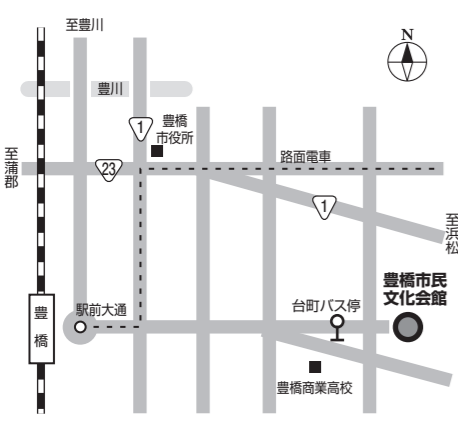

春日井市鳥居松町5-44 電話0568-85-6868

交通案内/JR「春日井」駅北口から名鉄バス「鳥居松」下車、徒歩2分

講座No. 17
藤田舞台

名古屋市区西幅下2-10-9

交通案内/地下鉄鶴舞線「丸の内」駅から徒歩約15分
地下鉄鶴舞線「浅間町」駅から徒歩約10分
藤田舞台・鉄筋コンクリート4階建てビルの3階

講座No. 23, 27
愛知県陶磁資料館

瀬戸市南山口町234 電話0561-84-7474

交通案内/リノモ(東部丘陵線)「陶磁資料館南」駅下車、北へ徒歩600m

講座No. 24
損保ジャパン人形劇場 ひまわりホール

名古屋市中区丸の内3-22-21 損保ジャパン名古屋ビル19F 電話 052-953-3717

交通案内/地下鉄「久屋大通」駅1番出口、徒歩3分
地下鉄「丸の内」駅4番出口、徒歩5分

講座No. 26
長久手町文化の家

愛知県長久手町大字長湫字野田農94-1 電話0561-61-3411

交通案内/リノモ(東部丘陵線)「はなみずき通」駅下車、徒歩7分
地下鉄「藤が丘」駅より車で5分
東名高速道路「名古屋インターチェンジ」より10分

講座No. 18
豊橋市民文化会館

豊橋市向山大池町20-1 電話 0532-61-5111

交通案内/豊鉄バス 岩田団地線・西口線・飯村岩崎線 「台町」バス停下車徒歩3分

講座No. 20
東栄町 花祭会館

北設楽郡東栄町大字本郷字大森1 電話0536-76-1266

高浜市青木町9-6-18 電話0566-52-3366

交通案内/名鉄「高浜港」駅下車、徒歩10分
知多半島道路「阿久比インターチェンジ」より15分(衣浦大橋を渡りすぐ)