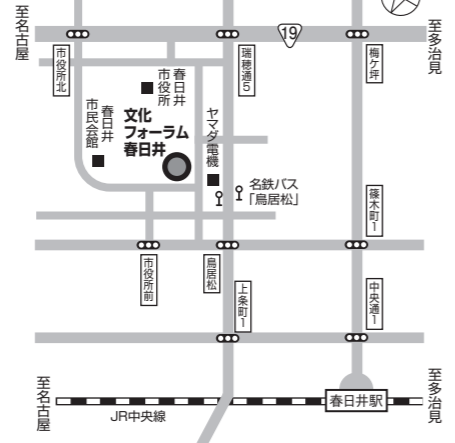

講座No. 15, 34
名古屋ポストン美術館

講座No. 25
名古屋市音楽プラザ

名古屋市中区金山町1-1-1 (金山南ビル内) 電話052-684-0101

名古屋市中区金山1-4-10 (中京大学文化市民会館北隣) 名古屋フィルハーモニー交響楽団 電話052-322-2774

交通案内/JR・名鉄・地下鉄 「金山」駅より、徒歩約1分

交通案内/JR・名鉄・地下鉄 「金山」駅より、徒歩約5分

講座No. 16, 32
文化フォーラム春日井

春日井市鳥居松町5-44 電話0568-85-6868

交通案内/JR「春日井」駅北口から名鉄バス「鳥居松」下車、徒歩2分

講座No. 17
藤田舞台

名古屋市区西幅下2-10-9

交通案内/地下鉄鶴舞線「丸の内」駅から徒歩約15分
地下鉄鶴舞線「浅間町」駅から徒歩約10分
藤田舞台・鉄筋コンクリート4階建てビルの3階

講座No. 23, 27
愛知県陶磁資料館

瀬戸市南山口町234 電話0561-84-7474

交通案内/リノモ(東部丘陵線)「陶磁資料館南」駅下車、北へ徒歩600m

講座No. 24
損保ジャパン人形劇場 ひまわりホール

名古屋市中区丸の内3-22-21 損保ジャパン名古屋ビル19F 電話 052-953-3717

交通案内/地下鉄「久屋大通」駅1番出口、徒歩3分
地下鉄「丸の内」駅4番出口、徒歩5分

講座No. 26
長久手町文化の家

愛知県長久手町大字長湫字野田農94-1 電話0561-61-3411

高浜市青木町9-6-18 電話0566-52-3366

交通案内/名鉄「高浜港」駅下車、徒歩10分
知多半島道路「阿久比インターチェンジ」より15分(衣浦大橋を渡りすぐ)