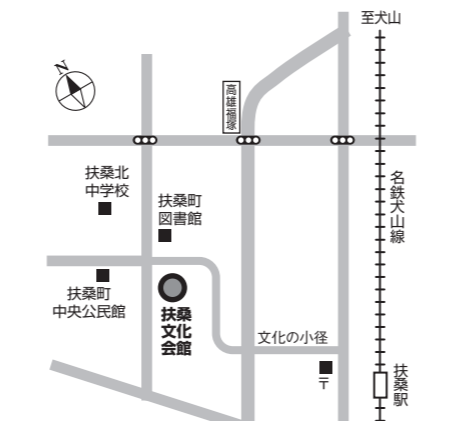

交通案内/リノモ(東部丘陵線)「陶磁資料館南」駅下車、北へ徒歩600m

講座No. 24
損保ジャパン人形劇場 ひまわりホール

名古屋市中区丸の内3-22-21 損保ジャパン名古屋ビル19F 電話 052-953-3717

交通案内/地下鉄「久屋大通」駅1番出口、徒歩3分
地下鉄「丸の内」駅4番出口、徒歩5分

講座No. 26
長久手町文化の家

愛知県長久手町大字長湫字野田農94-1 電話0561-61-3411

交通案内/リノモ(東部丘陵線)「はなみずき通」駅下車、徒歩7分
地下鉄「藤が丘」駅より車で5分
東名高速道路「名古屋インターチェンジ」より10分

講座No. 18
豊橋市民文化会館

豊橋市向山大池町20-1 電話 0532-61-5111

交通案内/豊鉄バス 岩田団地線・西口線・飯村岩崎線 「台町」バス停下車徒歩3分

講座No. 20
東栄町 花祭会館

北設楽郡東栄町大字本郷字大森1 電話0536-76-1266

交通案内/JR飯田線「東栄」駅から、町営バス東栄線「本郷」下車、徒歩10分
東名高速道路「豊川I.C.」よりR151を北上し、新本郷トンネルを通過して1つ目の信号手前を右折し500メートル先

講座No. 21
扶桑文化会館

丹羽郡扶桑町大字高雄字福塚200 電話 0587-93-9000

交通案内/名鉄犬山線「扶桑」駅下車、「文化の小径」徒歩10分

講座No. 28, 36
ゆめたろうプラザ(武豊町民会館)

高浜市青木町9-6-18 電話0566-52-3366

交通案内/名鉄「高浜港」駅下車、徒歩10分
知多半島道路「阿久比インターチェンジ」より15分(衣浦大橋を渡りすぐ)