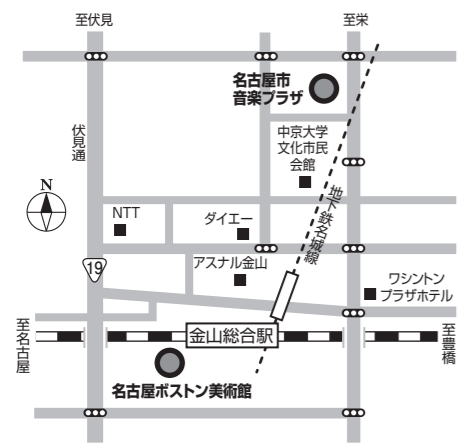

講座No. 15, 34
名古屋ポストン美術館

講座No. 25
名古屋市音楽プラザ

名古屋市中区金山町1-1-1 (金山南ビル内) 電話052-684-0101

名古屋市中区金山1-4-10 (中京大学文化市民会館北隣) 名古屋フィルハーモニー交響楽団 電話052-322-2774

交通案内/JR・名鉄・地下鉄 「金山」駅より、徒歩約1分

交通案内/JR・名鉄・地下鉄 「金山」駅より、徒歩約5分

講座No. 16, 32
文化フォーラム春日井

春日井市鳥居松町5-44 電話0568-85-6868

交通案内/JR「春日井」駅北口から名鉄バス「鳥居松」下車、徒歩2分

講座No. 17
藤田舞台

名古屋市区西幅下2-10-9

交通案内/地下鉄鶴舞線「丸の内」駅から徒歩約15分
地下鉄鶴舞線「浅間町」駅から徒歩約10分
藤田舞台・鉄筋コンクリート4階建てビルの3階

講座No. 23, 27
愛知県陶磁資料館

瀬戸市南山口町234 電話0561-84-7474

交通案内/リノモ(東部丘陵線)「陶磁資料館南」駅下車、北へ徒歩600m

講座No. 24
損保ジャパン人形劇場 ひまわりホール

名古屋市中区丸の内3-22-21 損保ジャパン名古屋ビル19F 電話 052-953-3717

交通案内/地下鉄「久屋大通」駅1番出口、徒歩3分
地下鉄「丸の内」駅4番出口、徒歩5分

講座No. 26
長久手町文化の家

愛知県長久手町大字長湫字野田農94-1 電話0561-61-3411

高浜市青木町9-6-18 電話0566-52-3366

交通案内/名鉄「高浜港」駅下車、徒歩10分
知多半島道路「阿久比インターチェンジ」より15分(衣浦大橋を渡りすぐ)