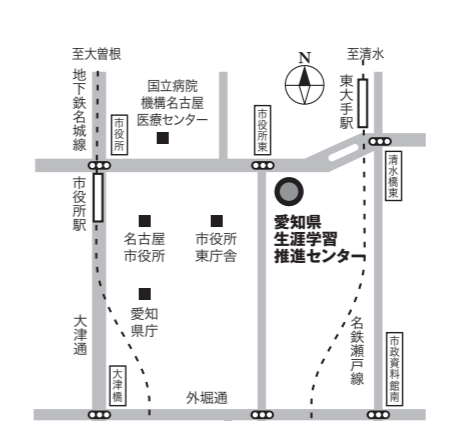

交通案内/JR飯田線「東栄」駅から、町営バス東栄線「本郷」下車、徒歩10分
東名高速道路「豊川I.C.」よりR151を北上し、新本郷トンネルを通過して1つ目の信号手前を右折し500メートル先

講座No. 21
扶桑文化会館

丹羽郡扶桑町大字高雄字福塚200 電話 0587-93-9000

交通案内/名鉄犬山線「扶桑」駅下車、「文化の小径」徒歩10分

講座No. 28, 36
ゆめたろうプラザ(武豊町民会館)

知多郡武豊町大字大門11 電話 0569-74-1211

交通案内/名鉄「知多武豊」駅下車、徒歩20分
JR「武豊」駅下車、徒歩25分
知多半島道路「武豊インターチェンジ」より5分

講座No. 30
愛知県生涯学習推進センター

名古屋市中区三の丸3-2-1 東大手庁舎2F 電話052-961-5333

交通案内/地下鉄「市役所」駅2番出口から、徒歩3分
名鉄瀬戸線「東大手」駅から南へ徒歩3分

講座No. 31
高浜市やきもの里かわら美術館

高浜市青木町9-6-18 電話0566-52-3366

交通案内/名鉄「高浜港」駅下車、徒歩10分
知多半島道路「阿久比インターチェンジ」より15分(衣浦大橋を渡りすぐ)