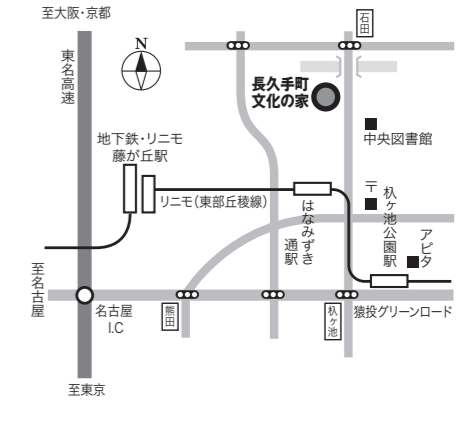

春日井市鳥居松町5-44 電話0568-85-6868

交通案内/JR「春日井」駅北口から名鉄バス「鳥居松」下車、徒歩2分

講座No. 17
藤田舞台

名古屋市区西幅下2-10-9

交通案内/地下鉄鶴舞線「丸の内」駅から徒歩約15分
地下鉄鶴舞線「浅間町」駅から徒歩約10分
藤田舞台・鉄筋コンクリート4階建てビルの3階

講座No. 23, 27
愛知県陶磁資料館

瀬戸市南山口町234 電話0561-84-7474

交通案内/リノモ(東部丘陵線)「陶磁資料館南」駅下車、北へ徒歩600m

講座No. 24
損保ジャパン人形劇場 ひまわりホール

名古屋市中区丸の内3-22-21 損保ジャパン名古屋ビル19F 電話 052-953-3717

交通案内/地下鉄「久屋大通」駅1番出口、徒歩3分
地下鉄「丸の内」駅4番出口、徒歩5分

講座No. 26
長久手町文化の家

愛知県長久手町大字長湫字野田農94-1 電話0561-61-3411

交通案内/JR飯田線「東栄」駅から、町営バス東栄線「本郷」下車、徒歩10分
東名高速道路「豊川I.C.」よりR151を北上し、新本郷トンネルを通過して1つ目の信号手前を右折し500メートル先

講座No. 21
扶桑文化会館

丹羽郡扶桑町大字高雄字福塚200 電話 0587-93-9000

交通案内/名鉄犬山線「扶桑」駅下車、「文化の小径」徒歩10分

講座No. 28, 36
ゆめたろうプラザ(武豊町民会館)